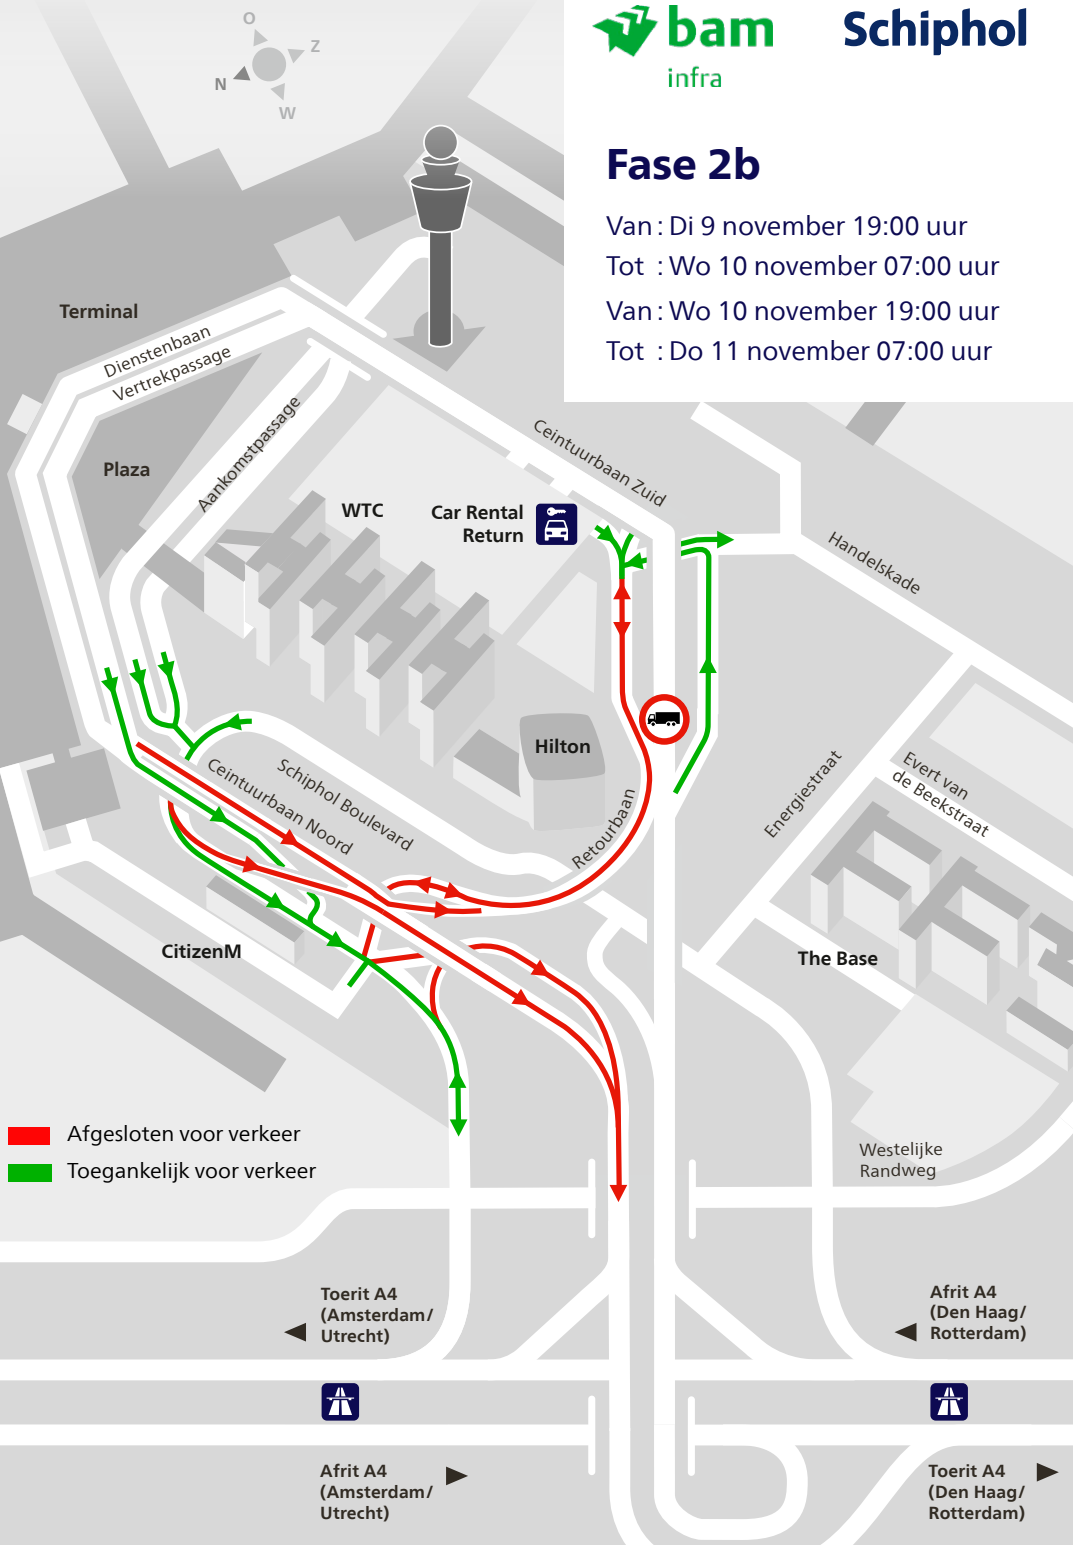

## Fase 1

Van : Wo 3 november 07:00 uur

Tot : Di 9 november 07:00 uur

-  Afgesloten voor verkeer
-  Toegankelijk voor verkeer

Toerit A4  
(Amsterdam/  
Utrecht)

Afrit A4  
(Den Haag/  
Rotterdam)

Afrit A4  
(Amsterdam/  
Utrecht)

Toerit A4  
(Den Haag/  
Rotterdam)

## Fase 2a

Van : Di 9 november 07:00 uur

Tot : Ma 29 november 07:00 uur

-  Afgesloten voor verkeer
-  Toegankelijk voor verkeer

## Fase 2b

Van : Di 9 november 19:00 uur

Tot : Wo 10 november 07:00 uur

Van : Wo 10 november 19:00 uur

Tot : Do 11 november 07:00 uur