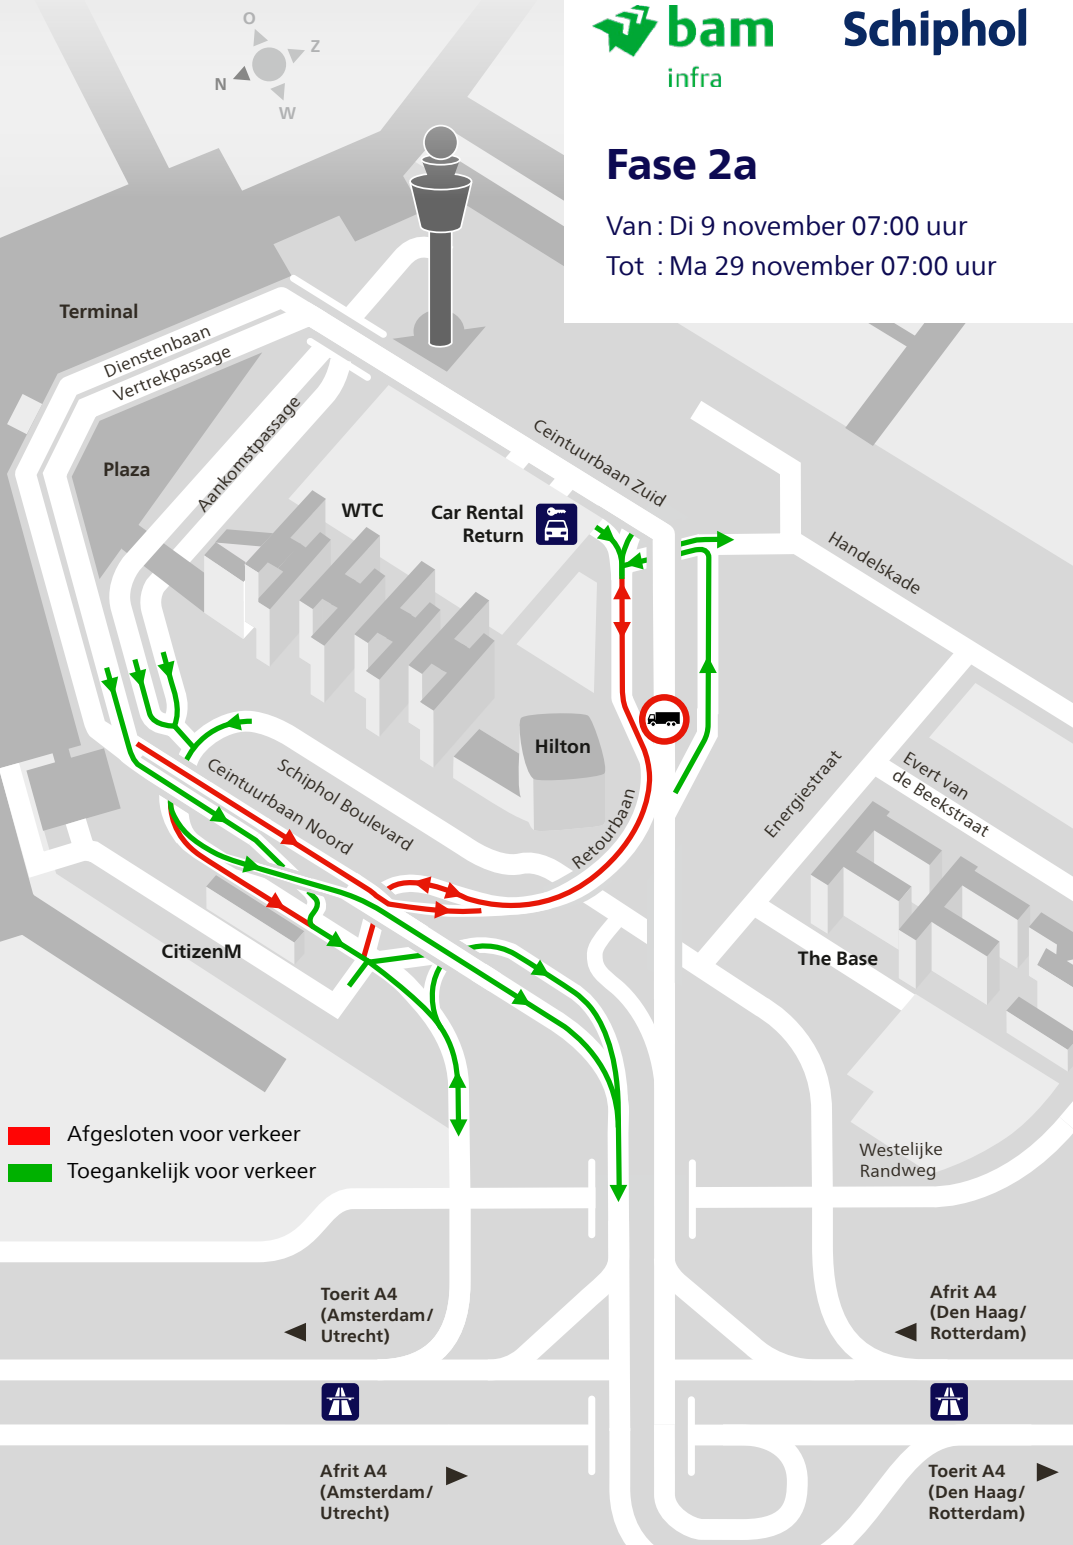

## Fase 1

Van : Wo 3 november 07:00 uur

Tot : Di 9 november 07:00 uur

-  Afgesloten voor verkeer
-  Toegankelijk voor verkeer

Toerit A4  
(Amsterdam/  
Utrecht)

Afrit A4  
(Den Haag/  
Rotterdam)

Afrit A4  
(Amsterdam/  
Utrecht)

Toerit A4  
(Den Haag/  
Rotterdam)

## Fase 2a

Van : Di 9 november 07:00 uur

Tot : Ma 29 november 07:00 uur

-  Afgesloten voor verkeer
-  Toegankelijk voor verkeer