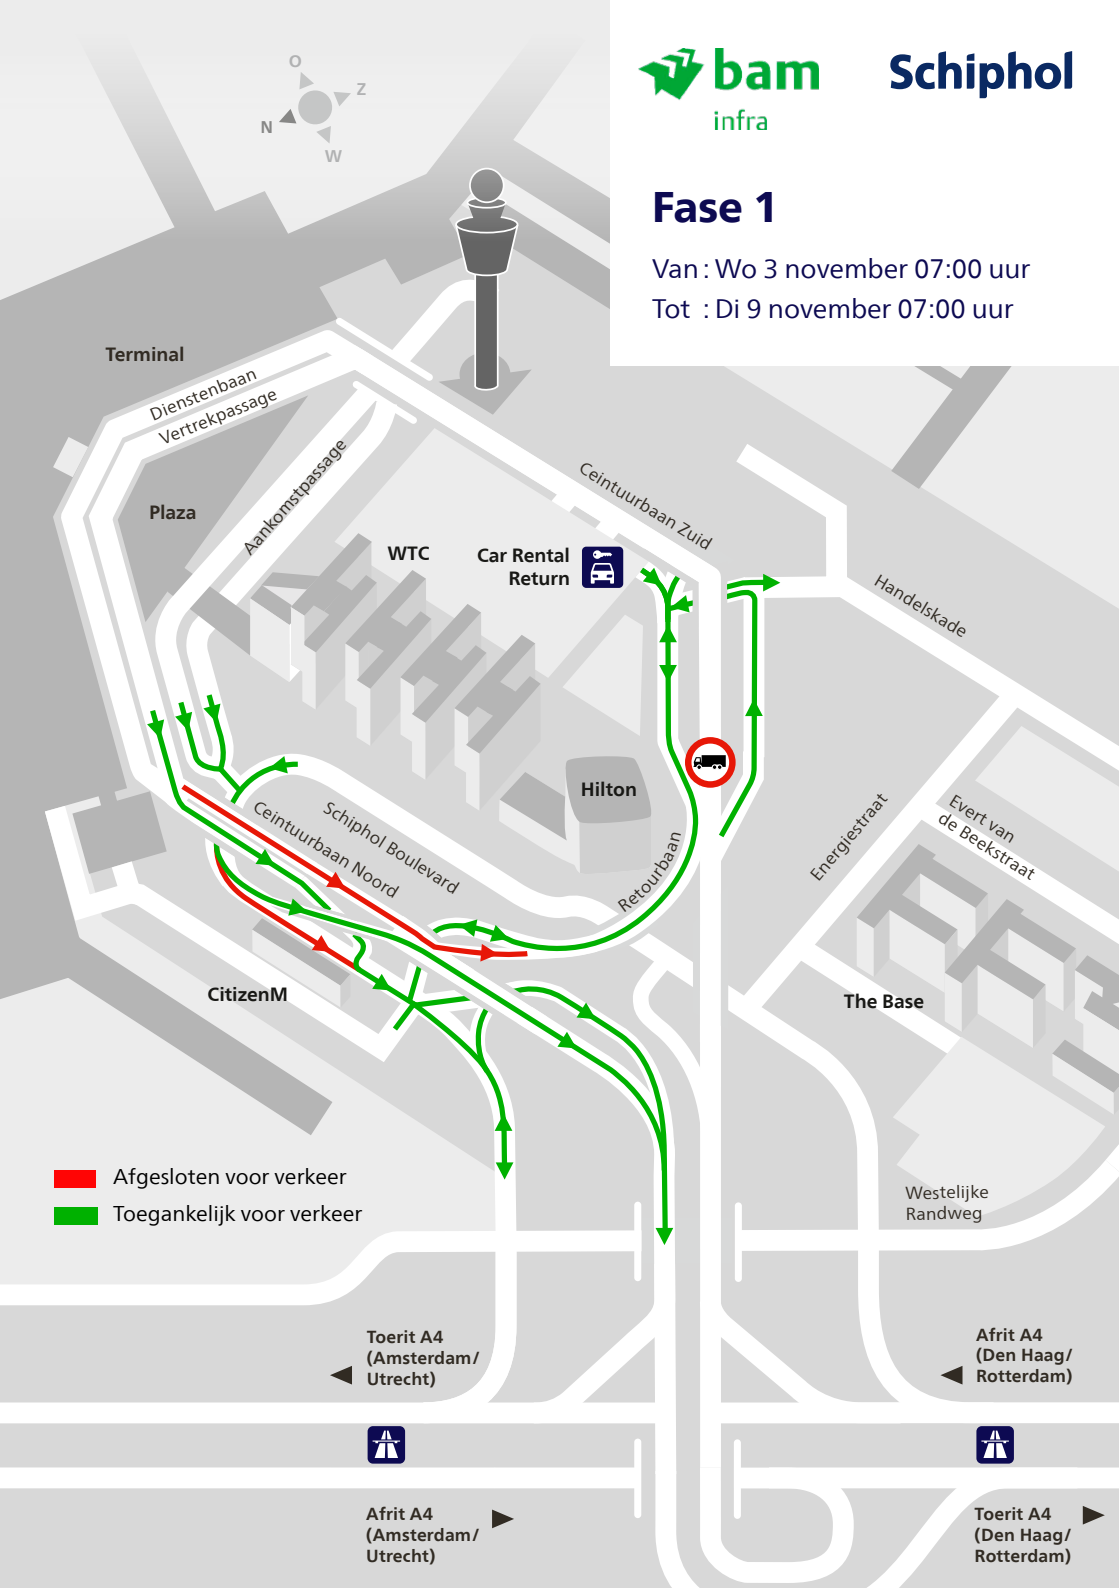

## Fase 1

Van : Wo 3 november 07:00 uur

Tot : Di 9 november 07:00 uur

-  Afgesloten voor verkeer
-  Toegankelijk voor verkeer

Toerit A4  
(Amsterdam/  
Utrecht)

Afrit A4  
(Den Haag/  
Rotterdam)

Afrit A4  
(Amsterdam/  
Utrecht)

Toerit A4  
(Den Haag/  
Rotterdam)

## Fase 2a

Van : Di 9 november 07:00 uur

Tot : Ma 29 november 07:00 uur

-  Afgesloten voor verkeer
-  Toegankelijk voor verkeer

## Fase 4

Van : Ma 6 december 07:00 uur

Tot : Ma 13 december 07:00 uur