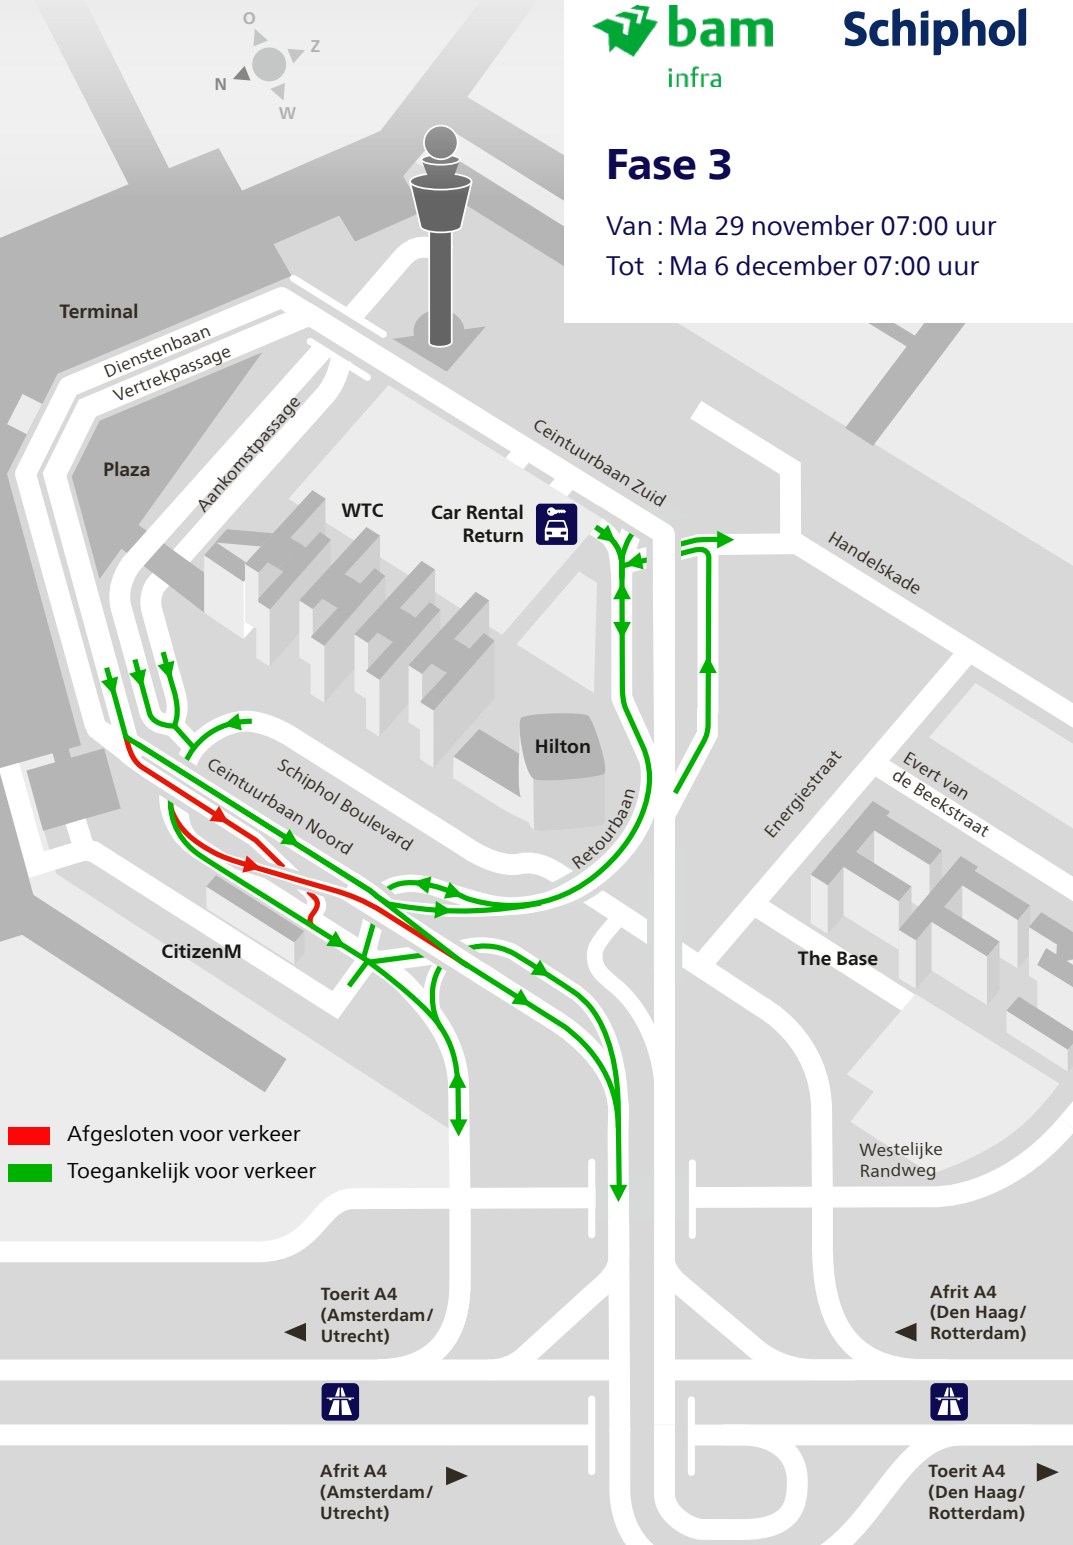

## Fase 2a

Van : Di 9 november 07:00 uur

Tot : Ma 29 november 07:00 uur

-  Afgesloten voor verkeer
-  Toegankelijk voor verkeer

## Fase 2b

Van : Di 9 november 19:00 uur

Tot : Wo 10 november 07:00 uur

Van : Wo 10 november 19:00 uur

Tot : Do 11 november 07:00 uur

## Fase 3

Van : Ma 29 november 07:00 uur

Tot : Ma 6 december 07:00 uur

## Fase 4

Van : Ma 6 december 07:00 uur

Tot : Ma 13 december 07:00 uur